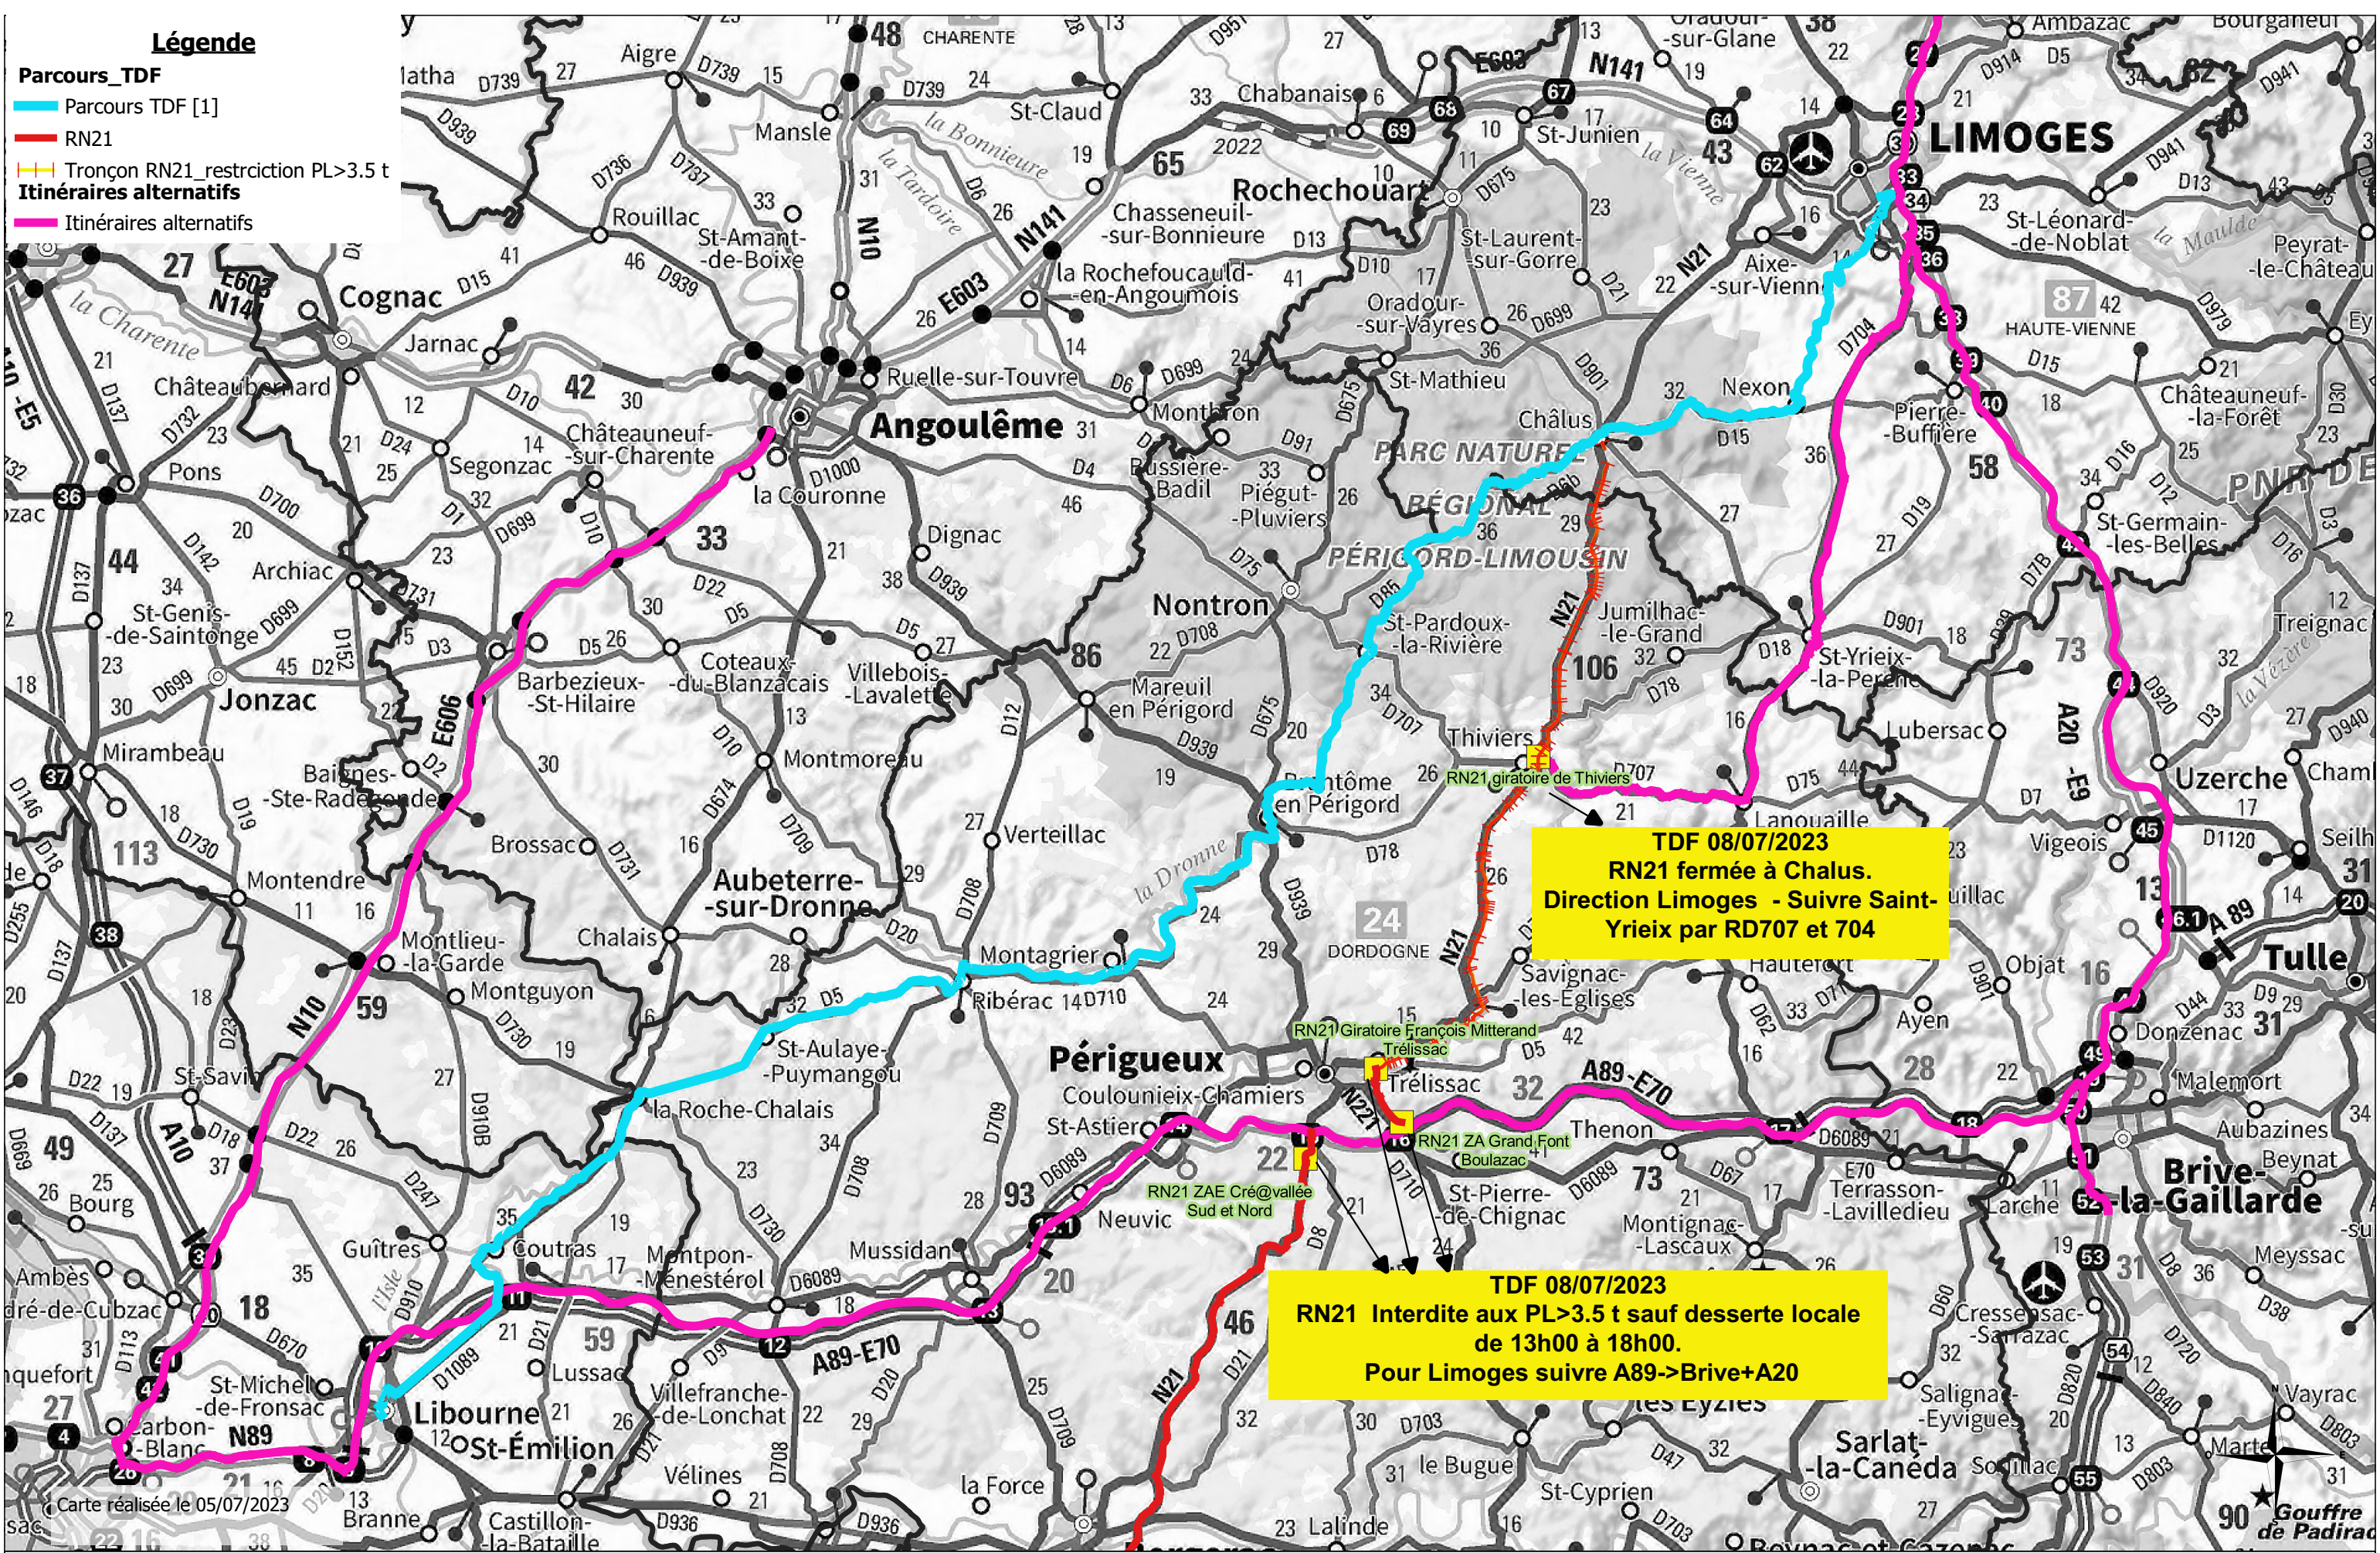

Légende

- Parcours_TDF
- Parcours TDF [1]
- RN21
- Tronçon RN21_restriction PL>3.5 t
- Itinéraires alternatifs
- Itinéraires alternatifs

TOUR DE FRANCE MASCULIN 2023

Etape du 08 juillet Libourne / Limoges